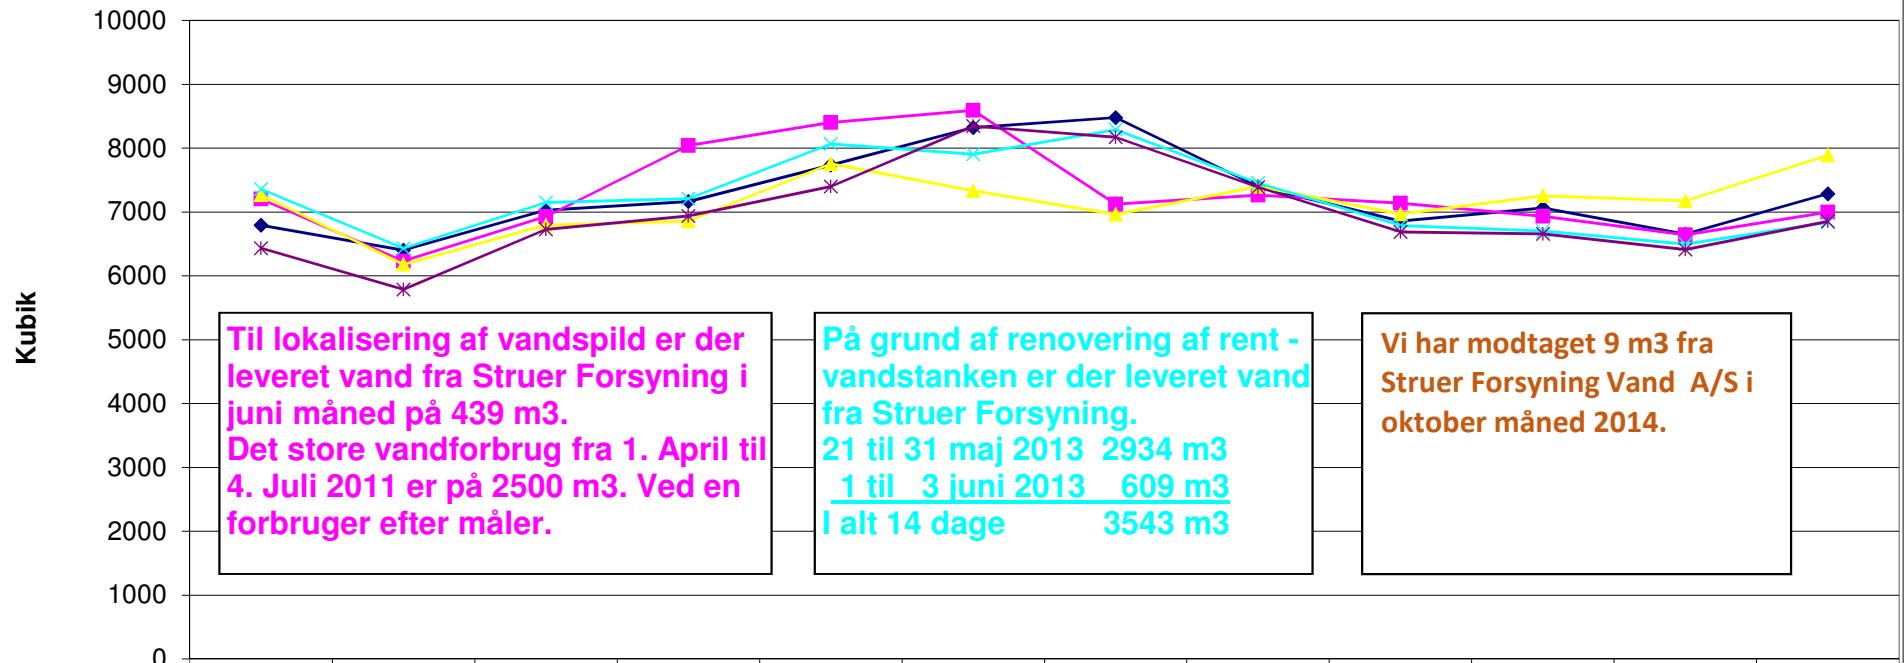

**Bremdal Vandværk**  
Vandforbrug pr. måned  
2010 - 2014

	januar	februar	marts	april	maj	juni	juli	august	september	oktober	november	december
◆ 2010	6793	6401	7027	7162	7736	8319	8478	7397	6856	7062	6652	7283
■ 2011	7204	6231	6927	8040	8400	8592	7121	7264	7139	6933	6641	6997
▲ 2012	7270	6179	6791	6859	7753	7334	6960	7397	6966	7253	7171	7888
× 2013	7360	6431	7150	7207	8063	7904	8289	7453	6788	6704	6496	6837
* 2014	6432	5786	6727	6936	7400	8344	8172	7389	6689	6656	6409	6853