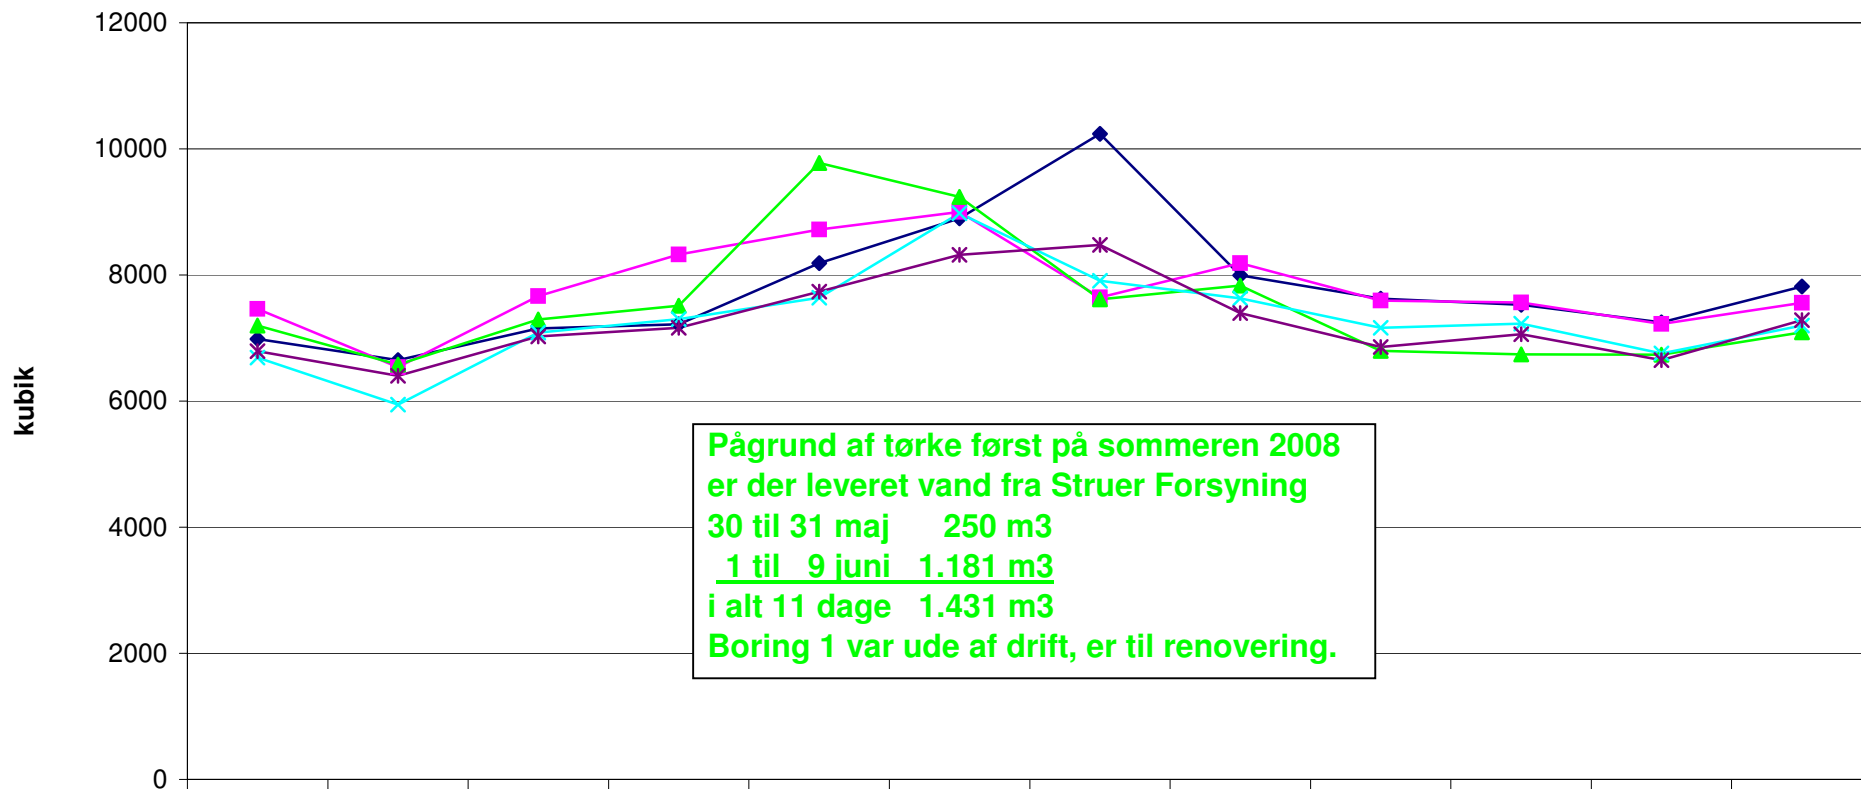

Bremdal Vandværk
Vandforbrug pr. måned
2006 - 2010

	januar	februar	marts	april	maj	juni	juli	august	september	oktober	november	december
◆ 2006	6987	6652	7150	7216	8186	8899	10240	7995	7625	7527	7250	7815
■ 2007	7462	6536	7663	8325	8720	9000	7644	8186	7593	7562	7221	7558
▲ 2008	7198	6578	7293	7515	9776	9240	7612	7835	6798	6742	6735	7090
× 2009	6689	5942	7085	7301	7642	8979	7909	7627	7164	7227	6754	7199
* 2010	6793	6401	7027	7162	7736	8319	8478	7397	6856	7062	6652	7283